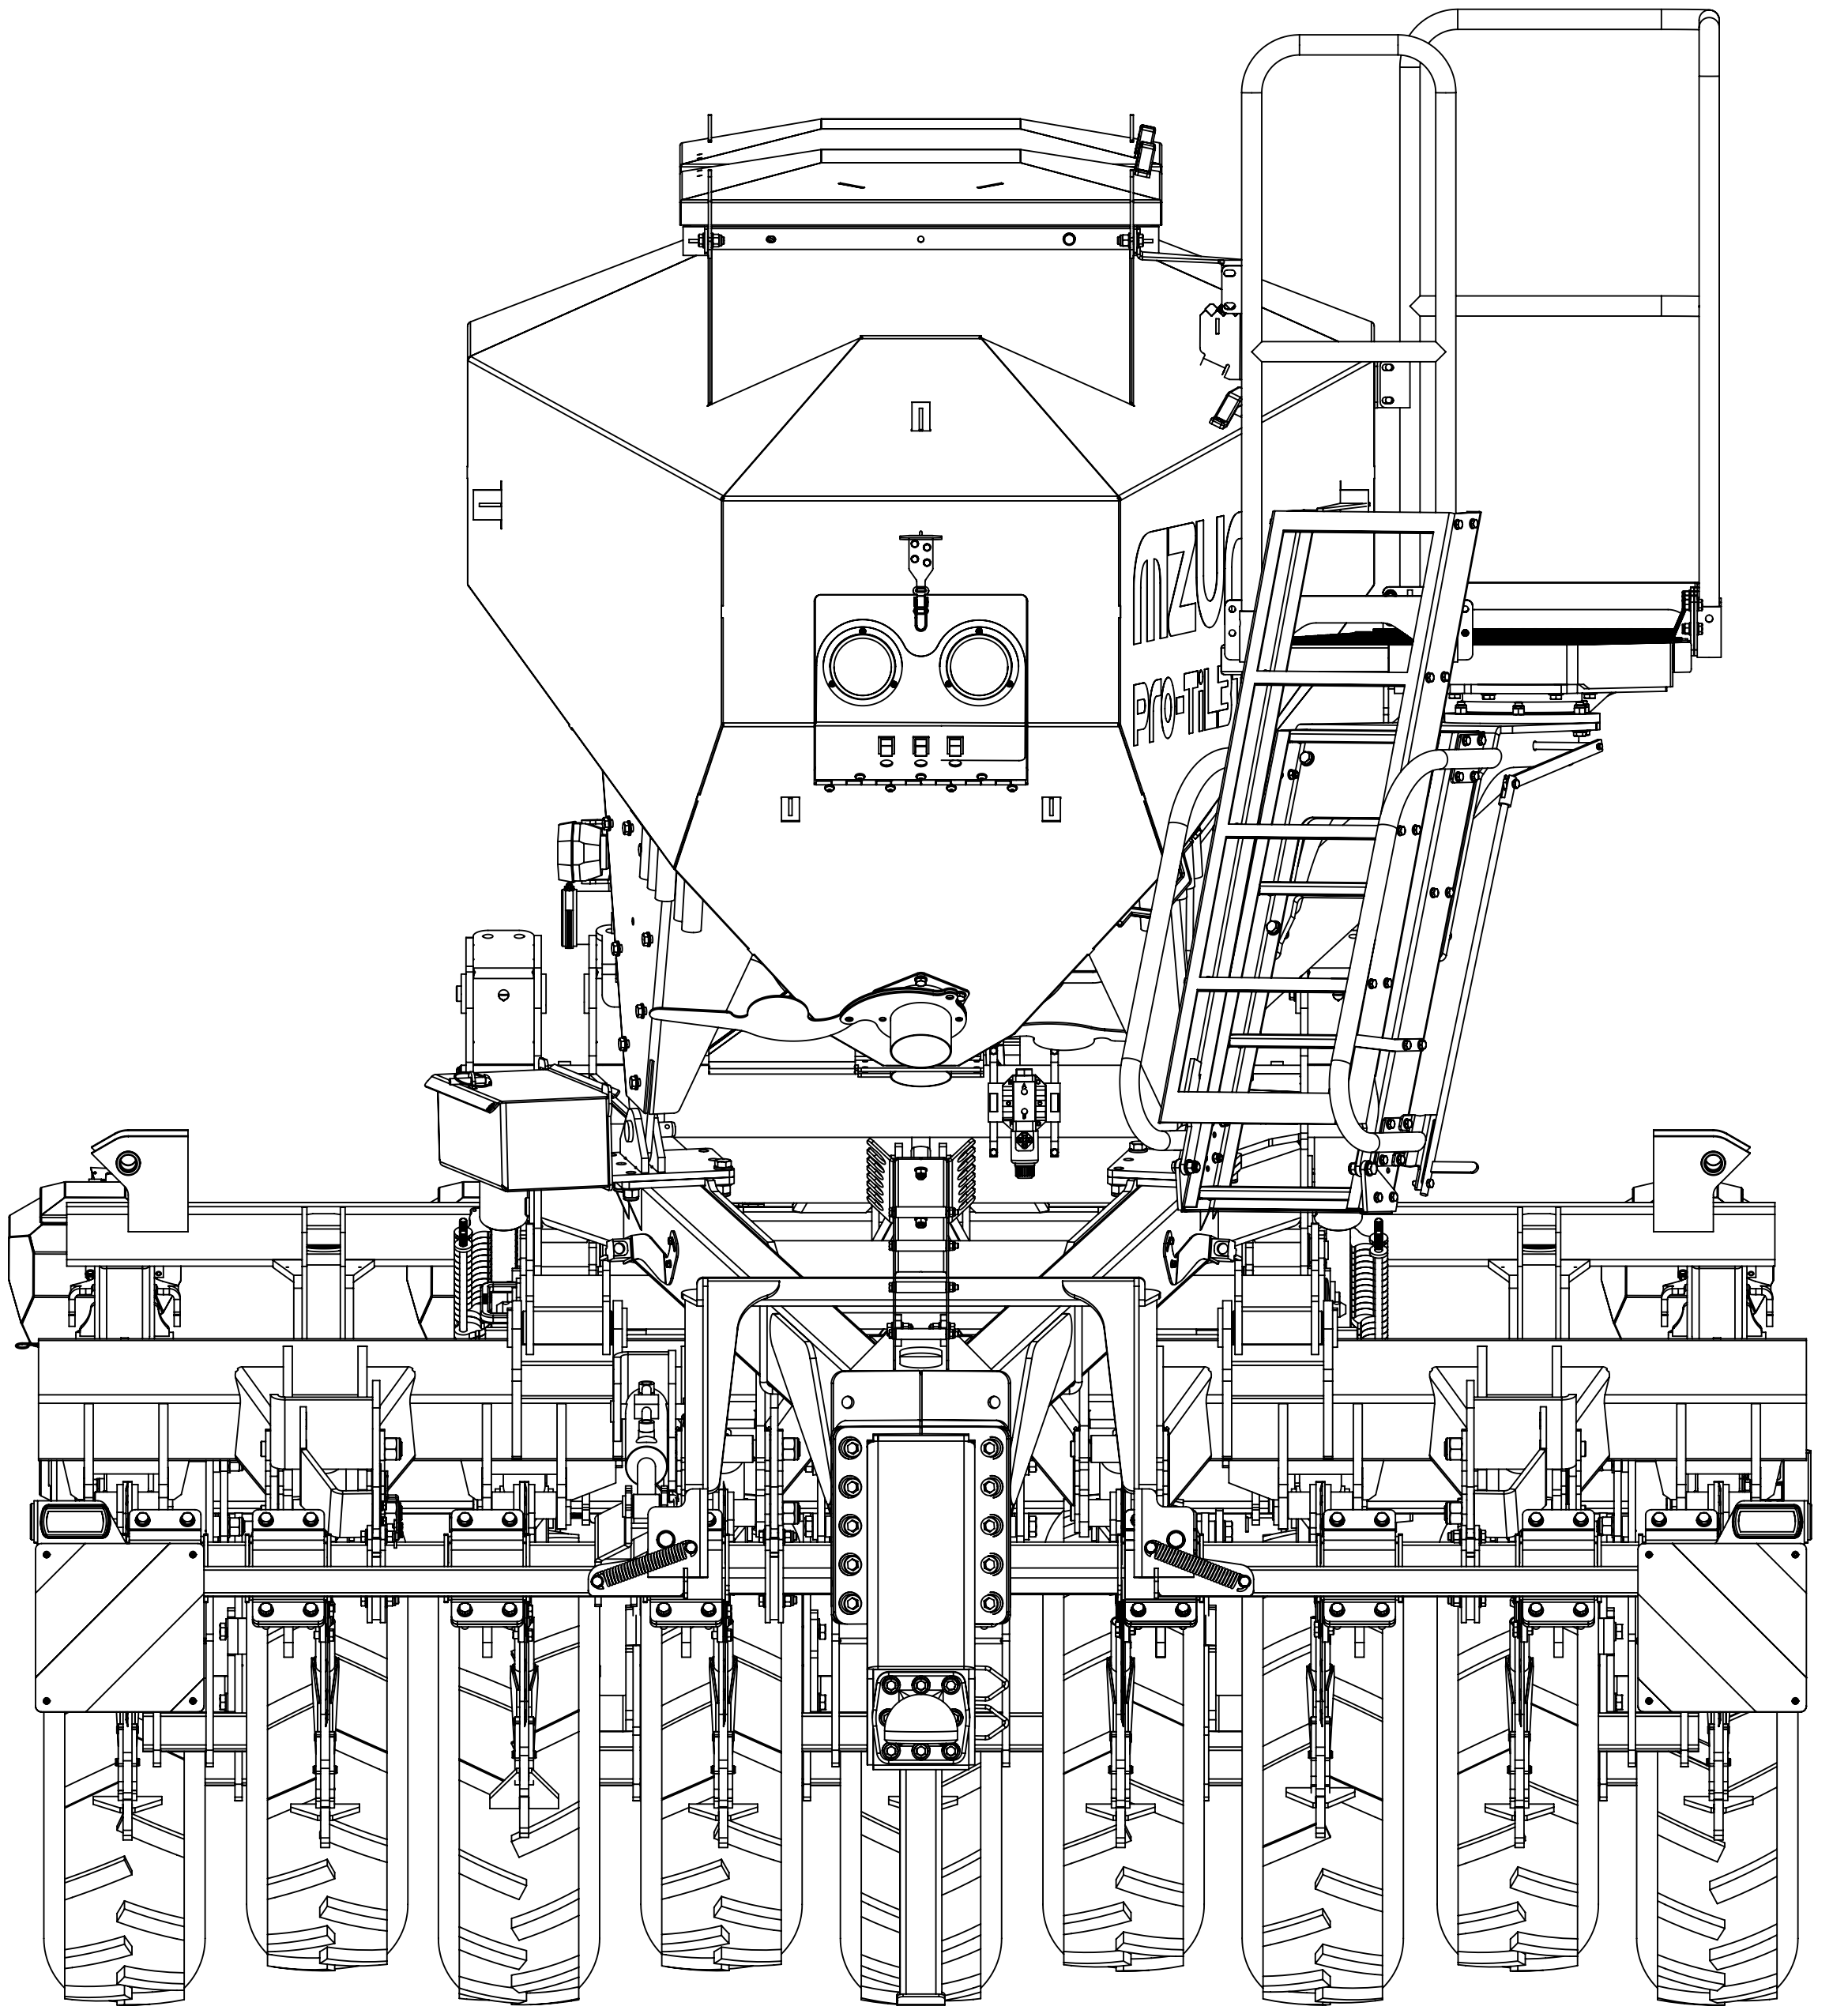

Nazwa części: 31H-001		Rev: 1			
Firma: MAZURI-AGRO Sp. z o.o. Sp. A		MATERIAŁ		FORMAŁ	
Data: 29.06.2021		MATERIAŁ		FORMAŁ	
MIEJSCOWOŚĆ: Wł. Ciołek		MATERIAŁ		FORMAŁ	
Zakres: 4		3		2	
		1		1