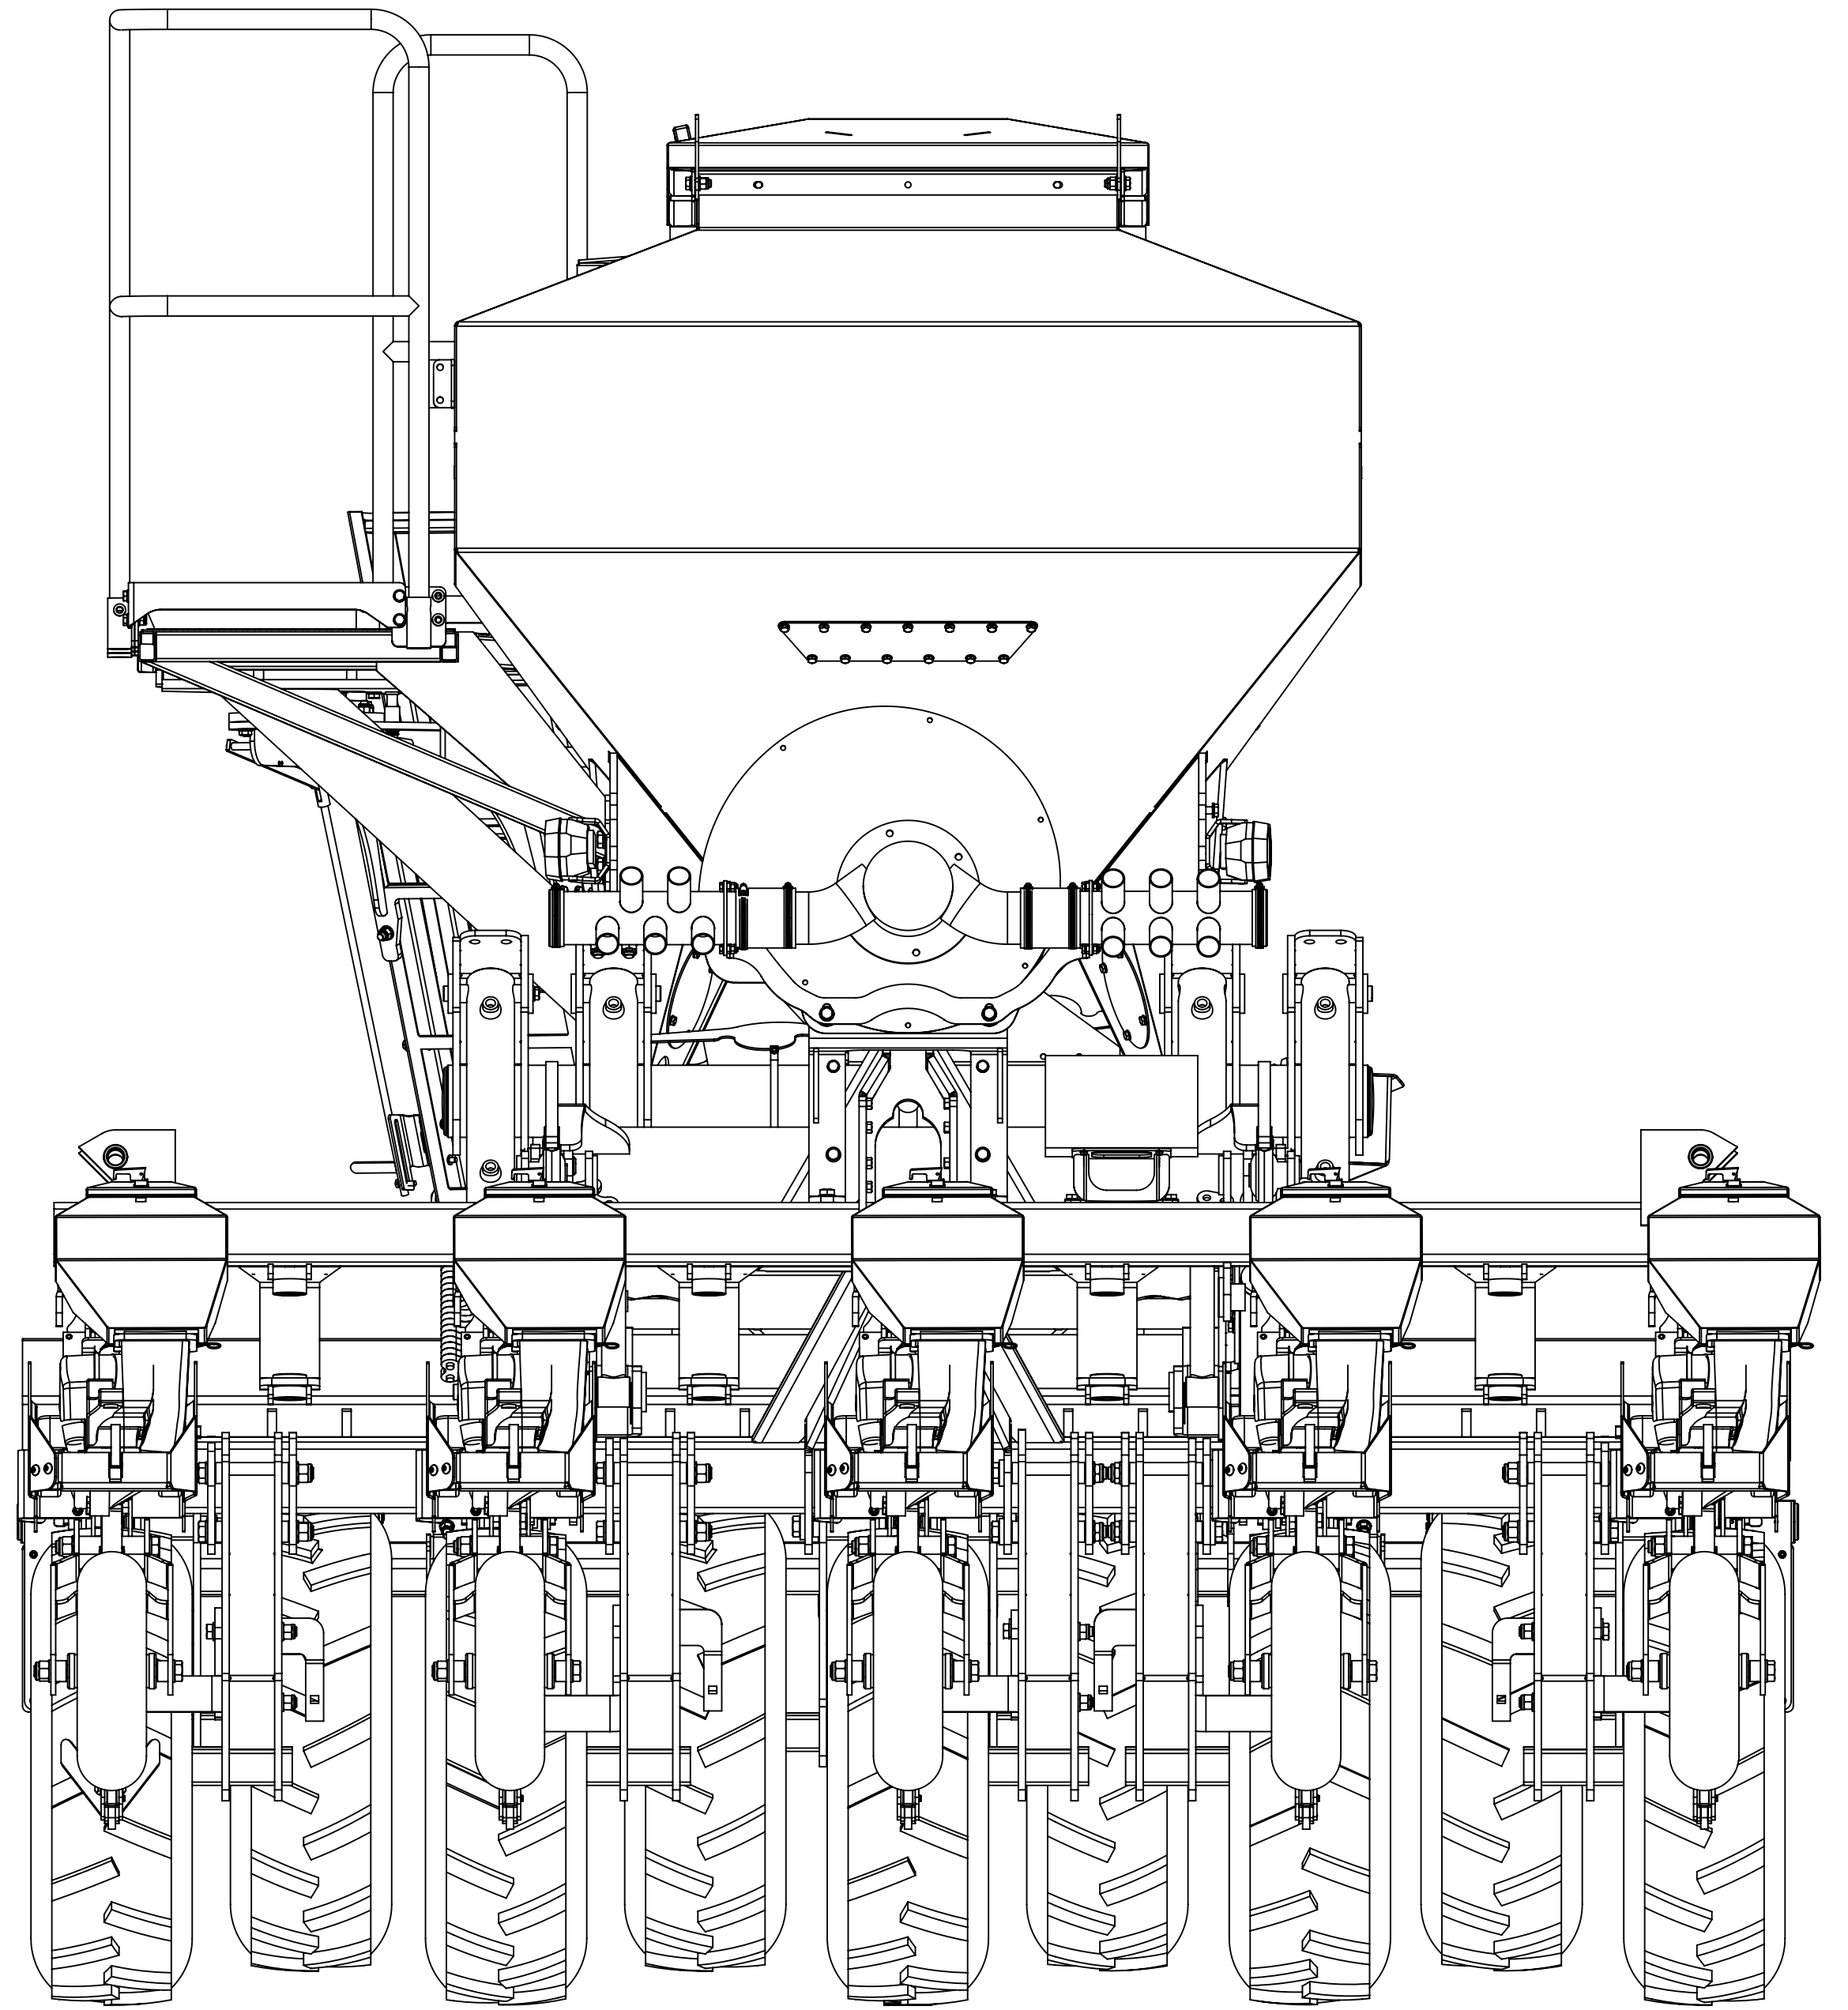

Nazwa części: 31H-001		Rev: 1			
Firma: MAZURI-AGRO Sp. z o.o. Sp. A		MATERIAŁ		FORMAŁ	
Data: 29.06.2021		MATERIAŁ		FORMAŁ	
MIEJSCOWOŚĆ: Wł. Ciołek		MATERIAŁ		FORMAŁ	
Zakres: 4		3		2	
		1		1